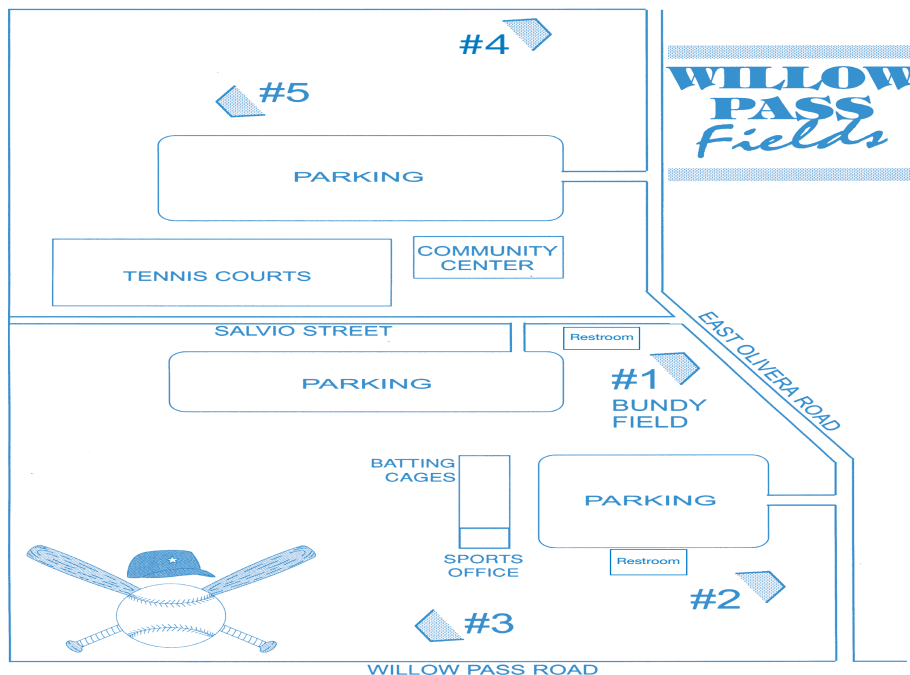

IBEW LOCAL 302 (B) SOFTBALL SCHEDULE

Date	Time	Away	Home	Location
Thu 4/13	7:20 PM	Calvery Temple Church 6	IBEW Local 302 (OHM Boys B) 20	WPP 3
Thu 4/20	9:30 PM	IBEW Local 302 (OHM Boys B)	Hella Clean	WPP 4
Thu 4/27	8:25 PM	NWO (Robinson)	IBEW Local 302 (OHM Boys B)	WPP 2
Thu 5/11	9:30 PM	IBEW Local 302 (OHM Boys B)	Cal Grand Slams	WPP 1
Thu 5/18	8:25 PM	Calvery Temple Church	IBEW Local 302 (OHM Boys B)	WPP 4
Thu 5/25	7:20 PM	IBEW Local 302 (OHM Boys B)	Hella Clean	WPP 1
Thu 6/8	8:25 PM	IBEW Local 302 (OHM Boys B)	Dianda Plaza	WPP 4
Thu 6/15	7:20 PM	Cal Grand Slams	IBEW Local 302 (OHM Boys B)	WPP 4
Thu 6/22	9:30 PM	Calvery Temple Church	IBEW Local 302 (OHM Boys B)	WPP 1
Thu 6/29	6:15 PM	IBEW Local 302 (OHM Boys B)	Hella Clean	WPP 2
Thu 7/13	8:25 PM	IBEW Local 302 (OHM Boys B)	Dianda Plaza	WPP 3
Thu 7/20	6:15 PM	NWO (Robinson)	IBEW Local 302 (OHM Boys B)	WPP 4