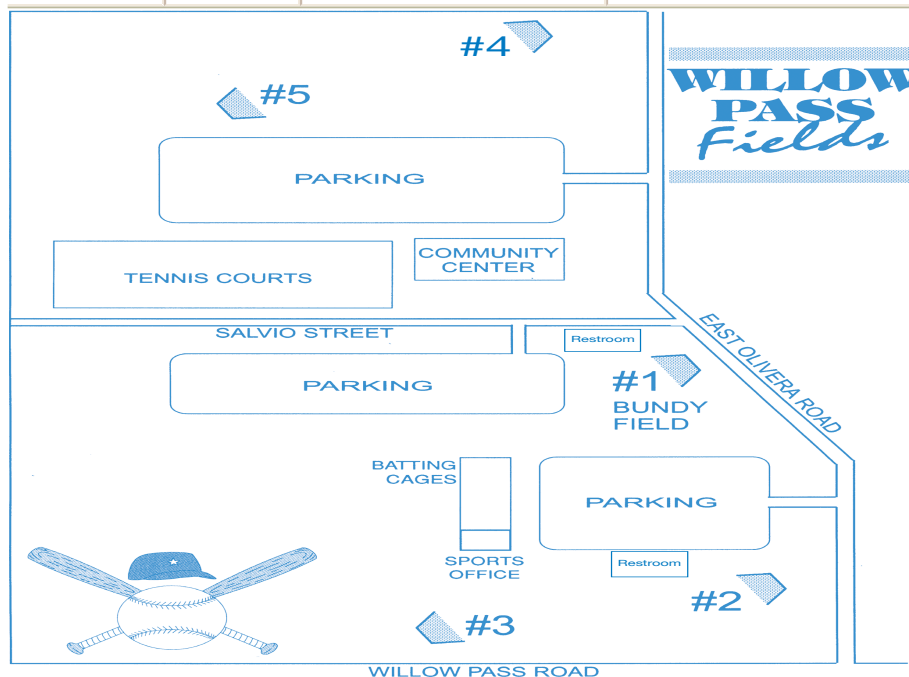

# IBEW LOCAL 302 (B) SOFTBALL SCHEDULE

Thu 4/14	7:20 PM	IBEW Local 302 (OHM Boys B)	14	Bash Brothers	14	WPP 1
Thu 4/21	8:25 PM	IBEW Local 302 (OHM Boys B)	17	<b>*Hot Work (IBEW LU 302)</b>	<b>19</b>	WPP 2
Thu 4/28	6:15 PM	<b>*Hot Work (IBEW LU 302)</b>	<b>15</b>	IBEW Local 302 (OHM Boys B)	5	WPP 3
Thu 5/5	6:15 PM	<b>IBEW Local 302 (OHM Boys B)</b>	<b>32</b>	Bash Brothers	8	WPP 3
Thu 5/12	9:30 PM	*Kamikazee		IBEW Local 302 (OHM Boys B)		WPP 1
Thu 5/19	7:20 PM	IBEW Local 302 (OHM Boys B)		*Instigators		WPP 4
Thu 5/26	8:25 PM	Bash Brothers		IBEW Local 302 (OHM Boys B)		WPP 1
Thu 6/2	6:15 PM	Bash Brothers		IBEW Local 302 (OHM Boys B)		WPP 2
	Bye			IBEW Local 302 (OHM Boys B)		
Thu 6/16	7:20 PM	IBEW Local 302 (OHM Boys B)		Bash Brothers		WPP 4
Thu 6/23	9:30 PM	*Instigators		IBEW Local 302 (OHM Boys B)		WPP 2
	Bye			IBEW Local 302 (OHM Boys B)		
Thu 7/14	8:25 PM	Bash Brothers		IBEW Local 302 (OHM Boys B)		WPP 2
Thu 7/21	8:25 PM	IBEW Local 302 (OHM Boys B)		*Kamikazee		WPP 3