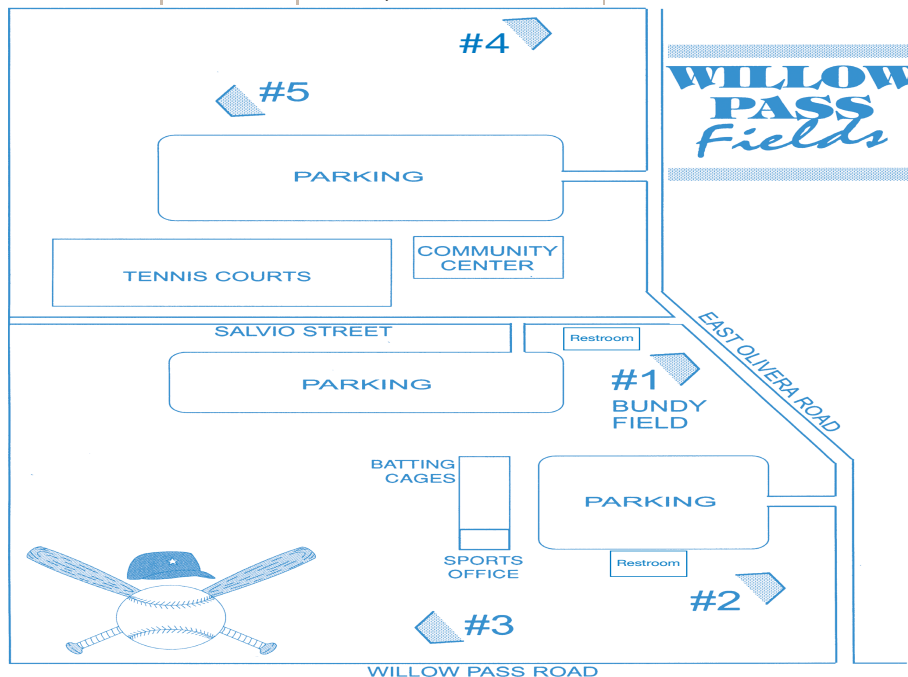

# IBEW LOCAL 302 (A) SOFTBALL SCHEDULE

Thu 4/21	8:25 PM	IBEW Local 302 (OHM Boys B)	17	<b>*Hot Work (IBEW LU 302)</b>	19	WPP 2
Thu 4/28	6:15 PM	<b>*Hot Work (IBEW LU 302)</b>	15	IBEW Local 302 (OHM Boys B)	5	WPP 3
Thu 5/5	7:20 PM	Bash Brothers	9	<b>*Hot Work (IBEW LU 302)</b>	19	WPP 1
Thu 5/12	8:25 PM	*Hot Work (IBEW LU 302)		*Instigators		WPP 1
	Bye			*Hot Work (IBEW LU 302)		
Thu 5/26	6:15 PM	*Hot Work (IBEW LU 302)		*Kamikazee		WPP 1
Thu 6/2	7:20 PM	*Kamikazee		*Hot Work (IBEW LU 302)		WPP 2
Thu 6/9	9:30 PM	*Hot Work (IBEW LU 302)		Bash Brothers		WPP 3
Thu 6/16	6:15 PM	*Instigators		*Hot Work (IBEW LU 302)		WPP 4
	Bye			*Hot Work (IBEW LU 302)		
Thu 6/30	6:15 PM	*Kamikazee		*Hot Work (IBEW LU 302)		WPP 3
Thu 7/14	8:25 PM	*Instigators		*Hot Work (IBEW LU 302)		WPP 4
Thu 7/14	9:30 PM	*Hot Work (IBEW LU 302)		*Kamikazee		WPP 4
Thu 7/21	6:15 PM	*Hot Work (IBEW LU 302)		*Instigators		WPP 3